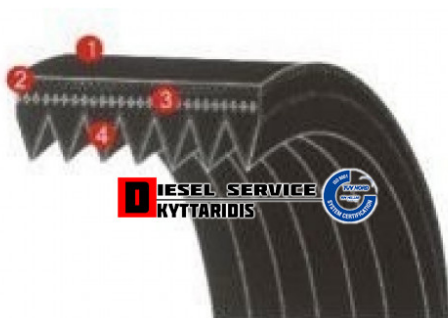

Ιμάντα 6PK1660 **18,14€**

https://dieselservice.gr/index.php?route=product/product&product_id=17987

Κωδικός Προϊόντος: 6PK1660

Μηχανολογικά Στοιχεία

M.M | Τεμάχια

Ομάδα | Ιμάντες-Τεντωτήρια-Τροχαλίες-Γρανάζια