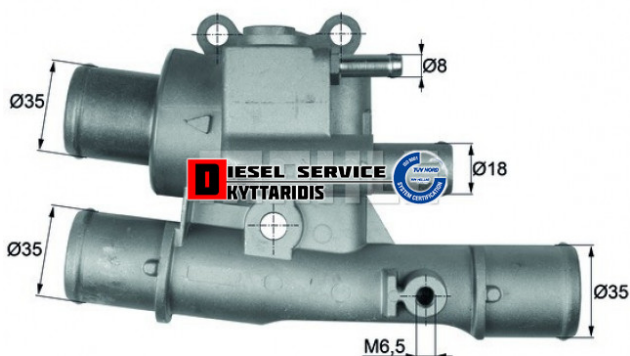

Θερμοστάτη 88°C **90,00€**

https://dieselservice.gr/index.php?route=product/product&product_id=17823

Κωδικός Προϊόντος: TI12388

Μηχανολογικά Στοιχεία

M.M | Τεμάχια

Ομάδα | Σύστημα ψύξης κινητήρα-Intercooler

Υποομάδα | Σύστημα ψύξης κινητήρα-Intercooler

Εφαρμογή σε Μοντέλο

Κατηγορία | Κανονικά - Aftermarket

Εναλλακτική Μάρκα | FIAT

Μάρκα | LANCIA

Τύπος Μοντέλου | LANCIA LYBRA (839) 07.99-10.05

Τύπος Μοντέλλου 2 | FIAT DOBLO I (119,223) 03.01-