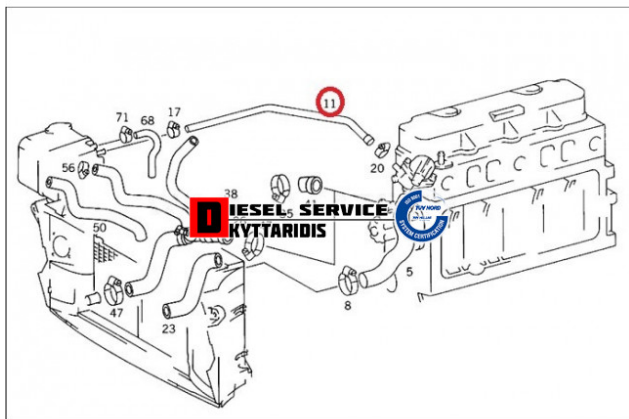

Κολάρο νερού **24,80€**

https://dieselservice.gr/index.php?route=product/product&product_id=17782

Κωδικός Προϊόντος: 6685012982

Μηχανολογικά Στοιχεία

M.M | Τεμάχια

Ομάδα | Σωλήνες-Κολάρα-Ρακόρ-Μαρκούτσια

Υποομάδα | Σωλήνες-Κολάρα-Ρακόρ-Μαρκούτσια

Εφαρμογή σε Μοντέλο

Κατηγορία | Αντιπροσωπείας - Γνήσια

Εναλλακτική Μάρκα | ---

Μάρκα | MERCEDES-BENZ

Τύπος Μοντέλου | M/S T2 04.86-12.94 (507D-814D)

Τύπος Μοντέλλου 2 | ---

Τύπος Πλαισίου | ---

Οικογένεια Κινητήρα | ---