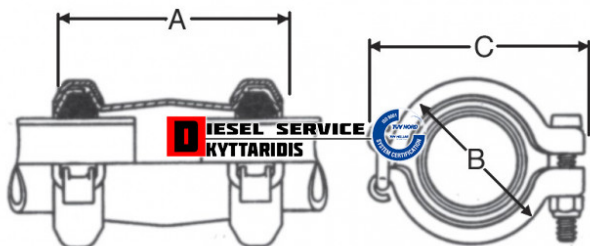

Λάστιχο φλάτζα 20,16€

https://dieselservice.gr/index.php?route=product/product&product_id=17717

Κωδικός Προϊόντος: Φ50*Φ34*18

Μηχανολογικά Στοιχεία

Μ.Μ | Τεμάχια

Ομάδα | Σύστημα ψύξης κινητήρα-Intercooler

Υποομάδα | Φλάντζες