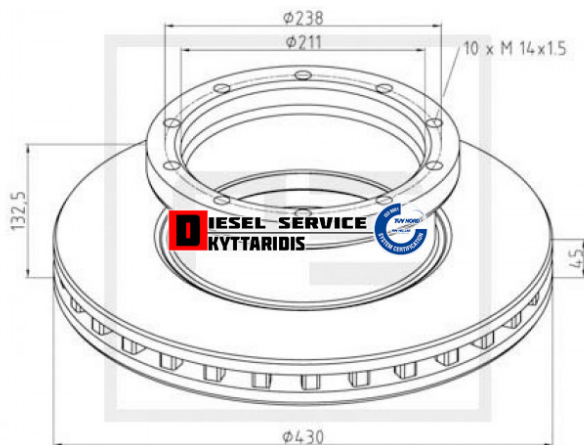

## Δισκόπλακα εμπρός/οπίσθια **115,00€**

[https://dieselservice.gr/index.php?route=product/product&product\\_id=17675](https://dieselservice.gr/index.php?route=product/product&product_id=17675)

Κωδικός Προϊόντος: 016.295-00A

### Μηχανολογικά Στοιχεία

M.M | Τεμάχια  
Ομάδα | Φρένα  
Υποομάδα | Ταμπούρα-Δισκόπλακες