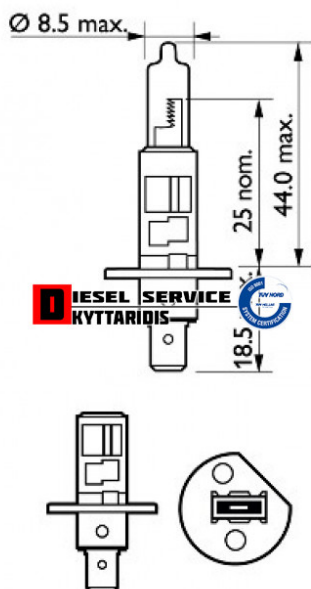

## Λάμπα 12V-55W H1 (P14.5s) **3,70€**

[https://dieselservice.gr/index.php?route=product/product&product\\_id=17610](https://dieselservice.gr/index.php?route=product/product&product_id=17610)

Κωδικός Προϊόντος: 12258PRC1

### Μηχανολογικά Στοιχεία

Μ.Μ | Τεμάχια

Ομάδα | Ηλεκτρολογικά-Ηλεκτρονικά

Υποομάδα | Ηλεκτρολογικά-Ανάφλεξη-Φούσκες-Μίζα-Δυναμό