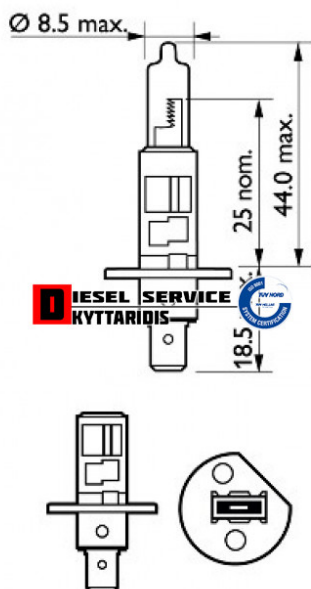

Λάμπα 12V-55W H1 (P14.5s) **3,70€**

https://dieselservice.gr/index.php?route=product/product&product_id=17610

Κωδικός Προϊόντος: 12258PRC1

Μηχανολογικά Στοιχεία

Μ.Μ | Τεμάχια

Ομάδα | Ηλεκτρολογικά-Ηλεκτρονικά