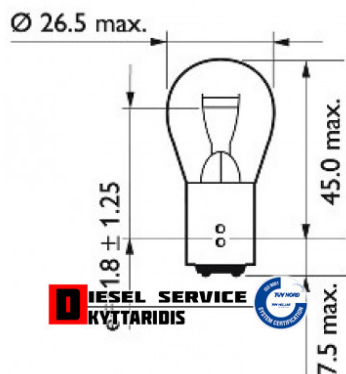

Λάμπα 12V-21/5W (BAY15d) **0,81€**

https://dieselservice.gr/index.php?route=product/product&product_id=17605

Κωδικός Προϊόντος: 12499CP

Μηχανολογικά Στοιχεία

M.M | Τεμάχια

Ομάδα | Ηλεκτρολογικά-Ηλεκτρονικά