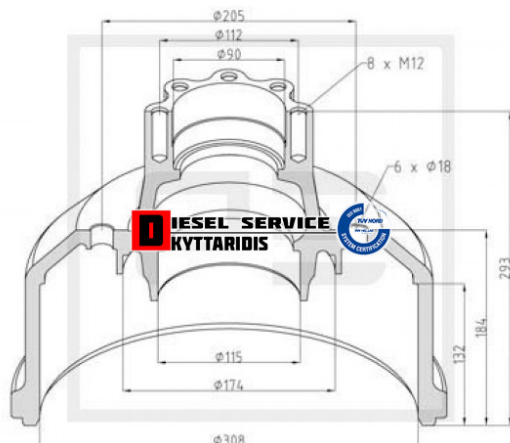

## Ταμπουρομαγάς 308\*120 **201,62€**

[https://dieselservice.gr/index.php?route=product/product&product\\_id=17594](https://dieselservice.gr/index.php?route=product/product&product_id=17594)

**Κωδικός Προϊόντος: 016.458-00**

### Μηχανολογικά Στοιχεία

M.M | Τεμάχια  
Ομάδα | Φρένα  
Υποομάδα | Ταμπούρα-Δισκόπλακες