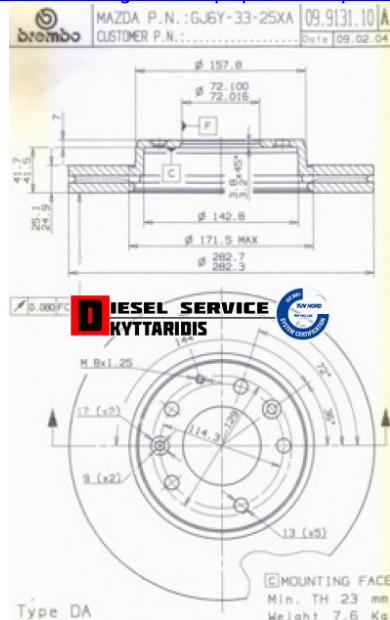

Δισκόπλακες Φ283 **48,38€**

https://dieselservice.gr/index.php?route=product/product&product_id=17584

Κωδικός Προϊόντος: 24839V

Μηχανολογικά Στοιχεία

Μ.Μ | Τεμάχια
Ομάδα | Φρένα
Υποομάδα | Ταμπύρα-Δισκόπλακες