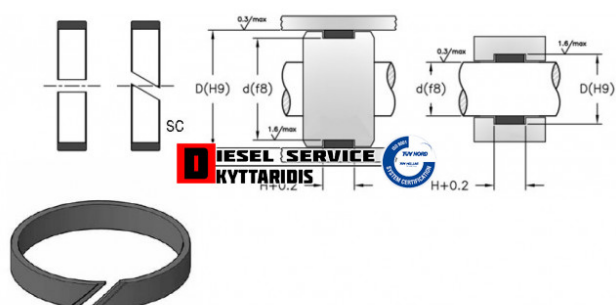

Τσιμούχα υδραυλικού οδηγός 62.8*3.2/9.4 PU

6,00€

https://dieselservice.gr/index.php?route=product/product&product_id=17550

Κωδικός Προϊόντος: 62.8*3.2/9.4 PU

Μηχανολογικά Στοιχεία

M.M | Τεμάχια
Ομάδα | Βίδες-Τσιμούχες-Ορινηγκ-Ρουλεμάν
Υποομάδα | Τσιμούχα υδραυλικού