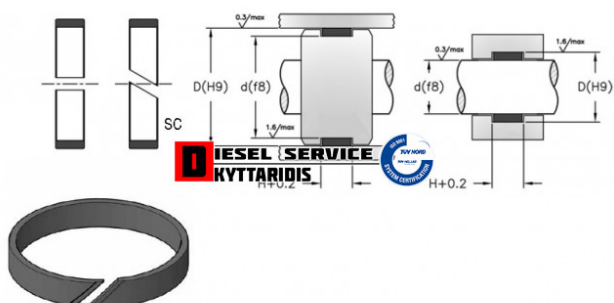

Τσιμούχα υδραυλικού οδηγός 89*2.2/15 PU

6,00€

https://dieselservice.gr/index.php?route=product/product&product_id=17549

Κωδικός Προϊόντος: 89*2.2/15

Μηχανολογικά Στοιχεία

M.M | Τεμάχια
Ομάδα | Βίδες-Τσιμούχες-Ορινηγκ-Ρουλεμάν
Υποομάδα | Τσιμούχα υδραυλικού