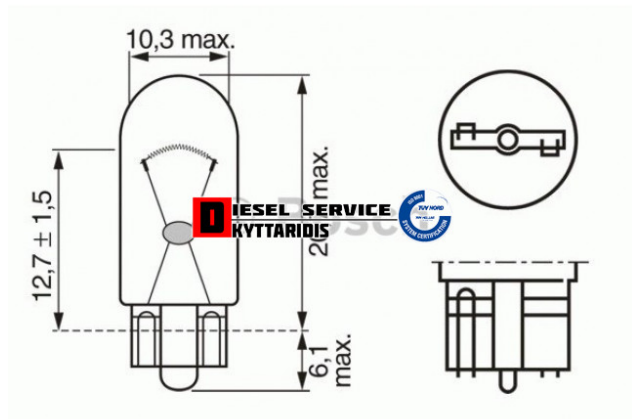

Λάμπα W5W 24V 5W W2,1x9,5d **0,60€**

https://dieselservice.gr/index.php?route=product/product&product_id=17489

Κωδικός Προϊόντος: 1987302518

Μηχανολογικά Στοιχεία

M.M | Τεμάχια

Ομάδα | Ηλεκτρολογικά-Ηλεκτρονικά

Υποομάδα | Ηλεκτρολογικά-Ανάφλεξη-Φούσκες-Μίζα-Δυναμό

Εφαρμογή σε Μοντέλο

Κατηγορία | Κανονικά - Aftermarket

Εναλλακτική Μάρκα | ---

Μάρκα | MERCEDES-BENZ

Τύπος Μοντέλου | M/S TRUCK ATEGO 01.98-10.04

Τύπος Μοντέλλου 2 | ---