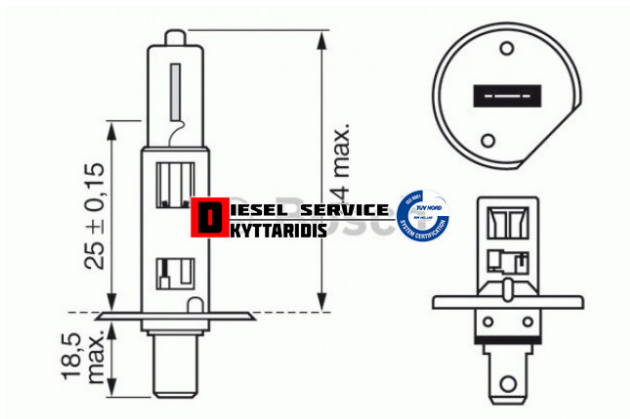

Λάμπα 24V-70W H1 **5,05€**

https://dieselservice.gr/index.php?route=product/product&product_id=17488

Κωδικός Προϊόντος: 1987302411

Μηχανολογικά Στοιχεία

Μ.Μ | Τεμάχια

Ομάδα | Ηλεκτρολογικά-Ηλεκτρονικά

Υποομάδα | Ηλεκτρολογικά-Ανάφλεξη-Φούσκες-Μίζα-Δυναμό