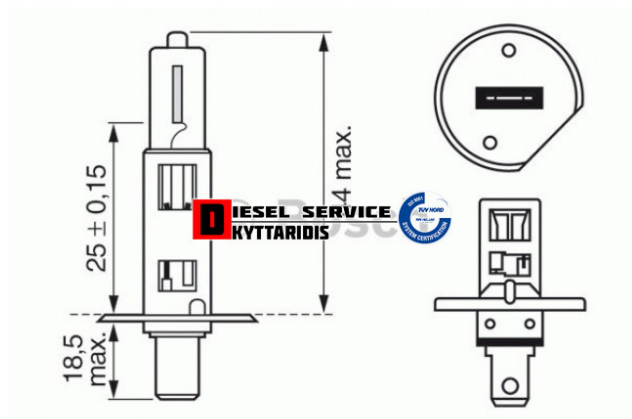

Λάμπα 24V-70W H1 **5,05€**

https://dieselservice.gr/index.php?route=product/product&product_id=17488

Κωδικός Προϊόντος: 1987302411

Μηχανολογικά Στοιχεία

Μ.Μ | Τεμάχια

Ομάδα | Ηλεκτρολογικά-Ηλεκτρονικά

Υποομάδα | Ηλεκτρολογικά-Ανάφλεξη-Φούσκες-Μίζα-Δυναμό