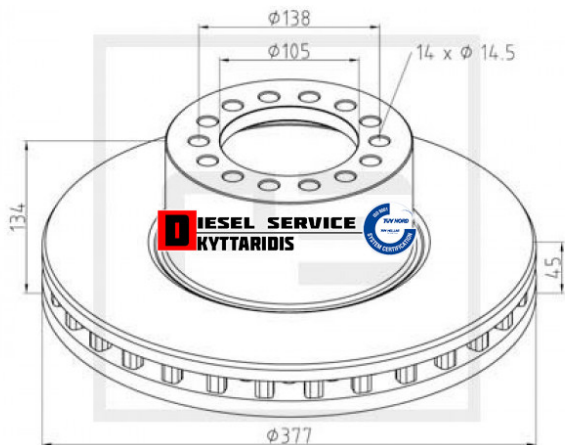

## Δισκόπλακα εμπρόσθια $\Phi 377\text{mm}$ **100,81€**

[https://dieselservice.gr/index.php?route=product/product&product\\_id=17454](https://dieselservice.gr/index.php?route=product/product&product_id=17454)

Κωδικός Προϊόντος: 016.665.00A

### Μηχανολογικά Στοιχεία

M.M | Τεμάχια  
Ομάδα | Φρένα  
Υποομάδα | Ταμπούρα-Δισκόπλακες