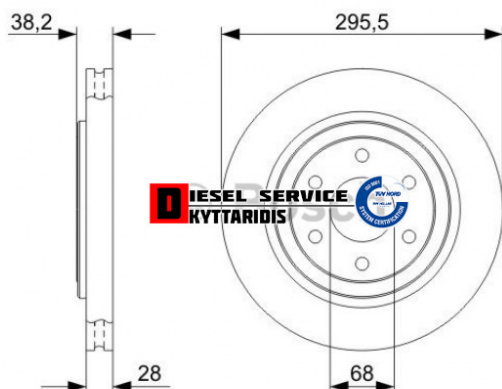

Δισκόπλακες $\Phi 295.5 \times 28$ **73,59€**

https://dieselservice.gr/index.php?route=product/product&product_id=17449

Κωδικός Προϊόντος: 0986479356

Μηχανολογικά Στοιχεία

Μ.Μ | Τεμάχια
Ομάδα | Φρένα
Υποομάδα | Ταμπούρα-Δισκόπλακες

Εφαρμογή σε Μοντέλο

Κατηγορία | Κανονικά - Aftermarket
Εναλλακτική Μάρκα | ---
Μάρκα | NISSAN
Τύπος Μοντέλου | NISSAN NAVARA (D40) 10.04-
Τύπος Μοντέλλου 2 | ---
Τύπος Πλαισίου | ---
Οικογένεια Κινητήρα | ---
Οικογένεια Κινητ. 2 | ---
Προδιαγραφές Κινητ. | ---
Τύπος Καμπίνας | ---