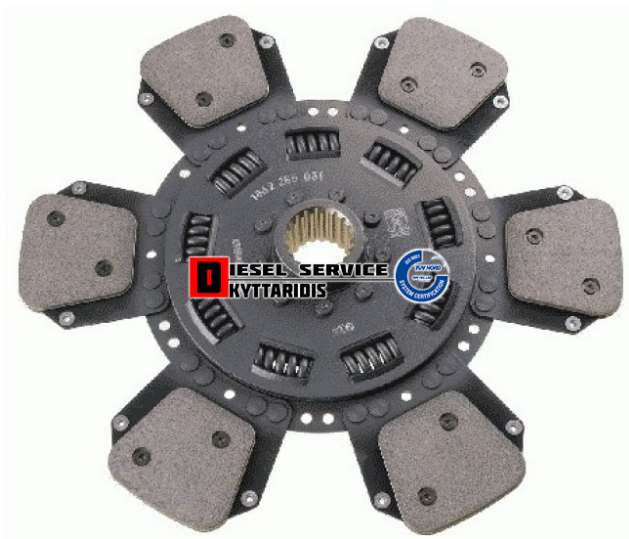

## Συμπλέκτη δίσκος Φ360 με τακάκια **545,00€**

[https://dieselservice.gr/index.php?route=product/product&product\\_id=17388](https://dieselservice.gr/index.php?route=product/product&product_id=17388)

**Κωδικός Προϊόντος: 1862286031**

### Μηχανολογικά Στοιχεία

Μ.Μ | Τεμάχια  
Ομάδα | Συμπλέκτης  
Υποομάδα | Συμπλέκτης-Κόμπλερ

### Εφαρμογή σε Μοντέλο

Κατηγορία | Κανονικά - Aftermarket  
Εναλλακτική Μάρκα | ---  
Μάρκα | MERCEDES-BENZ  
Τύπος Μοντέλου | M/S UNIMOG (437) 1991-2001  
Τύπος Μοντέλλου 2 | ---  
Τύπος Πλαισίου | ---  
Οικογένεια Κινητήρα | ---  
Οικογένεια Κινητ. 2 | ---  
Προδιαγραφές Κινητ. | ---  
Τύπος Καμπίνας | ---