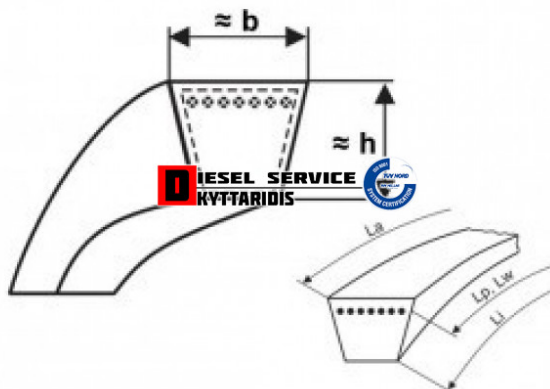

## Ιμάντα SPA 2482 LP **23,99€**

[https://dieselservice.gr/index.php?route=product/product&product\\_id=17364](https://dieselservice.gr/index.php?route=product/product&product_id=17364)

Κωδικός Προϊόντος: SPA2482LP