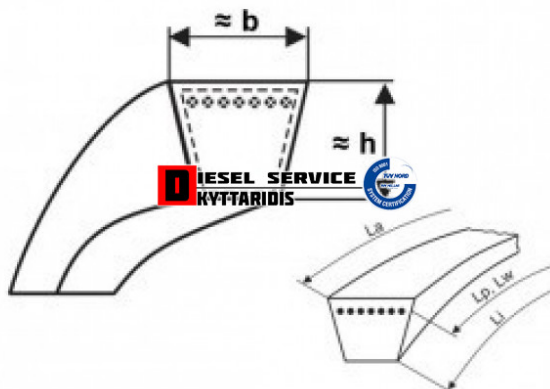

Ιμάντα SPA 2482 LP **23,99€**

https://dieselservice.gr/index.php?route=product/product&product_id=17364

Κωδικός Προϊόντος: SPA2482LP

Μηχανολογικά Στοιχεία

M.M | Τεμάχια

Ομάδα | Ιμάντες-Τεντωτήρια-Τροχαλίες-Γρανάζια