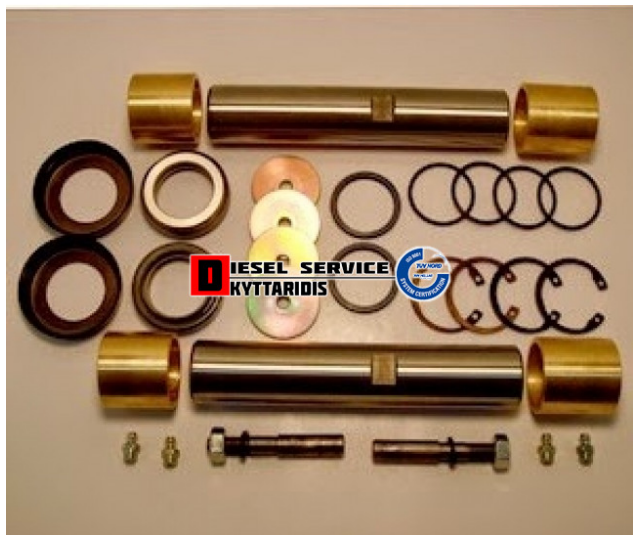

## Πείροι ακραξονίου σετ **206,67€**

[https://dieselservice.gr/index.php?route=product/product&product\\_id=17308](https://dieselservice.gr/index.php?route=product/product&product_id=17308)

Κωδικός Προϊόντος: 17308

### Μηχανολογικά Στοιχεία

M.M | Τεμάχια

Ομάδα | Σύστημα διεύθυνσης-Άξονες εμπρόςθιοι

Υποομάδα | Εμπρόςθιοι άξονες-Σύστημα διεύθυνσης

### Εφαρμογή σε Μοντέλο

Κατηγορία | Κανονικά - Aftermarket

Εναλλακτική Μάρκα | ---

Μάρκα | RENAULT

Τύπος Μοντέλου | RENAULT TRUCK MIDLINER 09.83-01.00

Τύπος Μοντέλλου 2 | ---

Τύπος Πλαισίου | ---

Οικογένεια Κινητήρα | ---