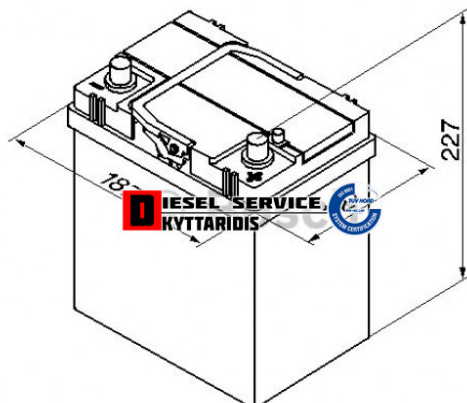

## Μπαταρία S4 12V 40AH M330\*Π187\*Υ227

**70,00€**

[https://dieselservice.gr/index.php?route=product/product&product\\_id=17255](https://dieselservice.gr/index.php?route=product/product&product_id=17255)

**Κωδικός Προϊόντος: 0092S40180**