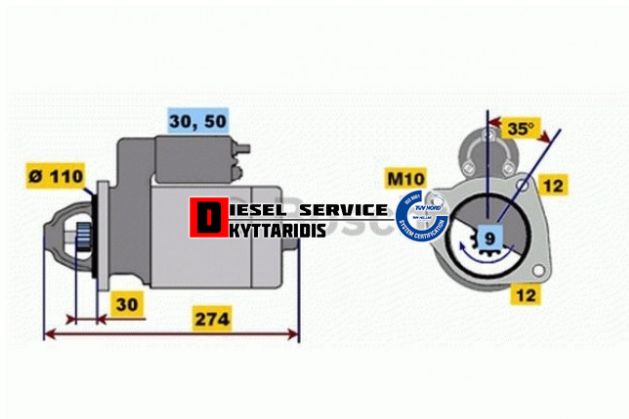

Μίζα **0,00€**

https://dieselservice.gr/index.php?route=product/product&product_id=17195

Κωδικός Προϊόντος: 0001218174

Μηχανολογικά Στοιχεία

Μ.Μ | Τεμάχια

Ομάδα | Ηλεκτρολογικά-Ηλεκτρονικά

Υποομάδα | Ηλεκτρολογικά-Ανάφλεξη-Φούσκες-Μίζα-Δυναμό