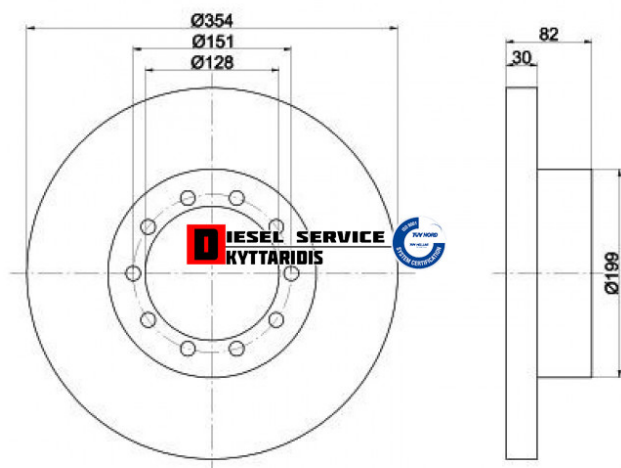

Δισκόπλακα **140,00€**

https://dieselservice.gr/index.php?route=product/product&product_id=17071

Κωδικός Προϊόντος: 470.6601.00

Μηχανολογικά Στοιχεία

M.M | Τεμάχια
Ομάδα | Φρένα
Υποομάδα | Ταμπούρα-Δισκόπλακες

Εφαρμογή σε Μοντέλο

Κατηγορία | Κανονικά - Aftermarket
Εναλλακτική Μάρκα | ---
Μάρκα | RENAULT
Τύπος Μοντέλου | RENAULT TRUCK MIDLINER 09.83-01.00
Τύπος Μοντέλλου 2 | ---
Τύπος Πλαισίου | ---
Οικογένεια Κινητήρα | ---
Οικογένεια Κινητ. 2 | ---
Προδιαγραφές Κινητ. | ---
Τύπος Καμπίνας | ---