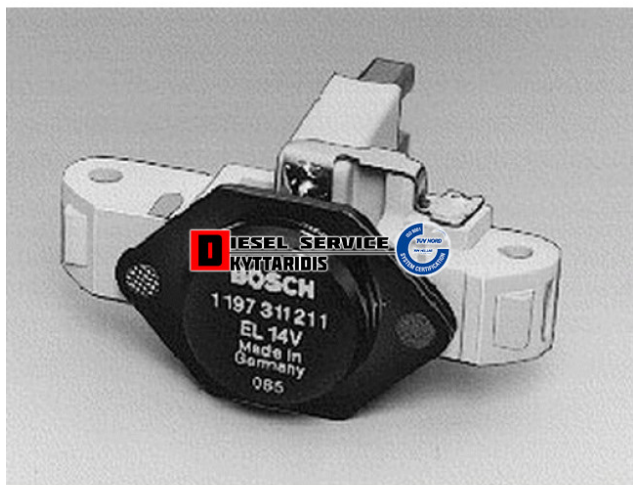

Ρυθμιστής αυτόματος δυναμό **55,45€**

https://dieselservice.gr/index.php?route=product/product&product_id=16999

Κωδικός Προϊόντος: 1197311213

Μηχανολογικά Στοιχεία

Μ.Μ | Σετ

Ομάδα | Ηλεκτρολογικά-Ηλεκτρονικά

Υποομάδα | Ηλεκτρολογικά-Ανάφλεξη-Φούσκες-Μίζα-Δυναμό

Εφαρμογή σε Μοντέλο

Κατηγορία | Κανονικά - Aftermarket

Εναλλακτική Μάρκα | ---

Μάρκα | ---

Τύπος Μοντέλου | ---

Τύπος Μοντέλλου 2 | ---

Τύπος Πλαισίου | ---