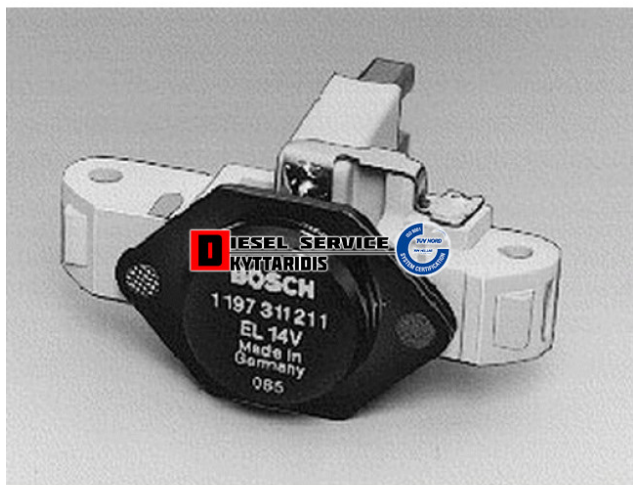

## Ρυθμιστής αυτόματος δυναμό **55,45€**

[https://dieselservice.gr/index.php?route=product/product&product\\_id=16999](https://dieselservice.gr/index.php?route=product/product&product_id=16999)

**Κωδικός Προϊόντος: 1197311213**

### Μηχανολογικά Στοιχεία

Μ.Μ | Σετ

Ομάδα | Ηλεκτρολογικά-Ηλεκτρονικά

Υποομάδα | Ηλεκτρολογικά-Ανάφλεξη-Φούσκες-Μίζα-Δυναμό