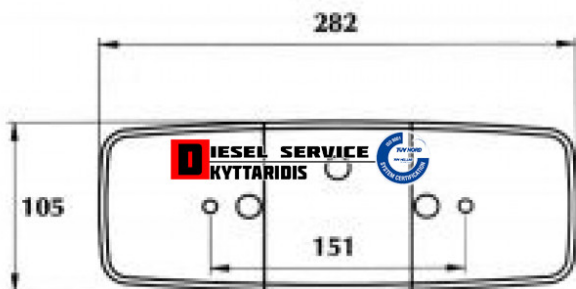

## Γυαλί φαναριού οπίσθιου σετ R/L **19,34€**

[https://dieselservice.gr/index.php?route=product/product&product\\_id=16911](https://dieselservice.gr/index.php?route=product/product&product_id=16911)

**Κωδικός Προϊόντος: P8060-1-2**