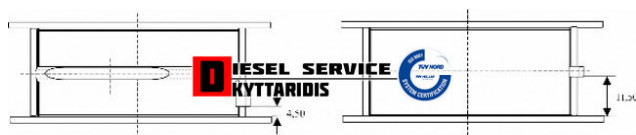

Κουζινέτα βάσεως STD **95,00€**

https://dieselservice.gr/index.php?route=product/product&product_id=16783

Κωδικός Προϊόντος: AEM91664STD

Μηχανολογικά Στοιχεία

Μ.Μ | Τεμάχια
Ομάδα | Κινητήρας και μέρη
Υποομάδα | Κινητήρας και μέρη