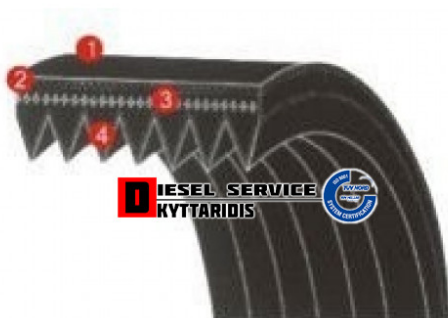

Ιμάντα 6PK1400 **20,16€**

https://dieselservice.gr/index.php?route=product/product&product_id=16757

Κωδικός Προϊόντος: 6PK1400

Μηχανολογικά Στοιχεία

Μ.Μ | Τεμάχια

Ομάδα | Ιμάντες-Τεντωτήρια-Τροχαλίες-Γρανάζια