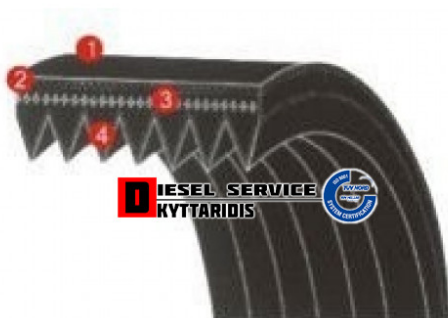

Ιμάντα 6PK1400 **20,16€**

https://dieselservice.gr/index.php?route=product/product&product_id=16757

Κωδικός Προϊόντος: 6PK1400

Μηχανολογικά Στοιχεία

M.M | Τεμάχια

Ομάδα | Ιμάντες-Τεντωτήρια-Τροχαλίες-Γρανάζια