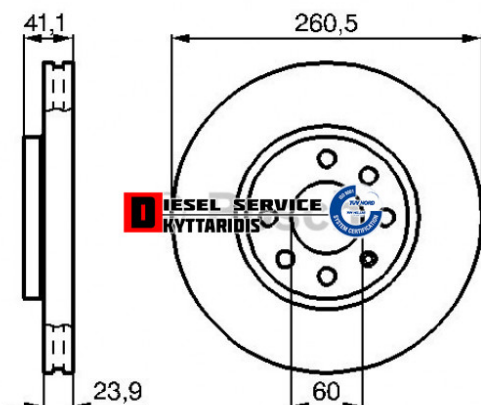

Δισκόπλακες εμπρόσθιες Φ260x24 αεριζόμενες **55,51€**

https://dieselservice.gr/index.php?route=product/product&product_id=16730

Κωδικός Προϊόντος: 0986478730

Μηχανολογικά Στοιχεία

M.M | Τεμάχια
Ομάδα | Φρένα
Υποομάδα | Ταμπούρα-Δισκόπλακες

Εφαρμογή σε Μοντέλο

Κατηγορία | Κανονικά - Aftermarket
Εναλλακτική Μάρκα | ---
Μάρκα | OPEL
Τύπος Μοντέλου | OPEL MERIVA A 05.03-05.10
Τύπος Μοντέλλου 2 | OPEL COMBO C (Tour) 10.01-
Τύπος Πλαισίου | ---
Οικογένεια Κινητήρα | ---
Οικογένεια Κινητ. 2 | ---
Προδιαγραφές Κινητ. | ---
Τύπος Καμπίνας | ---