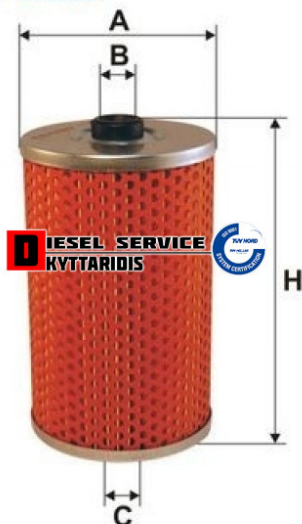

Φίλτρο πετρελαίου μεγάλο πλέγμα 5,00€

<https://dieselservice.gr/index.php?route=product/product&product_id=16719>

PM 808

Κωδικός Προϊόντος: PM808

Μηχανολογικά Στοιχεία

M.M | Τεμάχια
Ομάδα | Φίλτρα
Υποομάδα | Φίλτρα

Εφαρμογή σε Μοντέλο

Κατηγορία | Κανονικά - Aftermarket
Εναλλακτική Μάρκα | ---
Μάρκα | MERCEDES-BENZ
Τύπος Μοντέλου | ---
Τύπος Μοντέλλου 2 | ---
Τύπος Πλαισίου | ---
Οικογένεια Κινητήρα | ---
Οικογένεια Κινητ. 2 | ---
Προδιαγραφές Κινητ. | ---
Τύπος Καμπίνας | ---