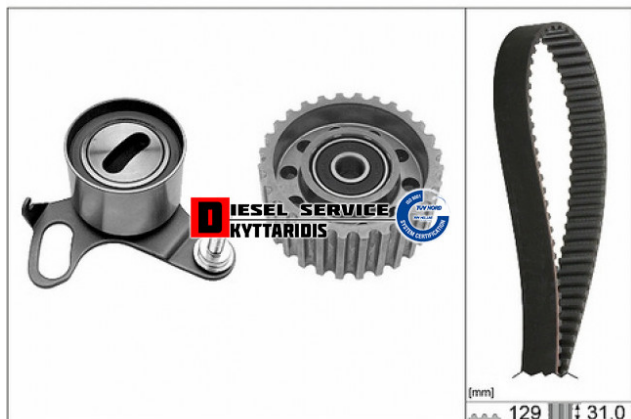

Ιμάντα χρονισμού σετ **119,99€**

https://dieselservice.gr/index.php?route=product/product&product_id=16577

Κωδικός Προϊόντος: 530004810

Μηχανολογικά Στοιχεία

Μ.Μ | Τεμάχια

Ομάδα | Ιμάντες-Τεντωτήρια-Τροχαλίες-Γρανάζια

Υποομάδα | Ιμάντες (εξωτερικοί και χρονισμού)

Εφαρμογή σε Μοντέλο

Κατηγορία | Κανονικά - Aftermarket

Εναλλακτική Μάρκα | ---

Μάρκα | VW

Τύπος Μοντέλου | VW TARO 04.89 - 03.97

Τύπος Μοντέλλου 2 | ---

Τύπος Πλαισίου | ---