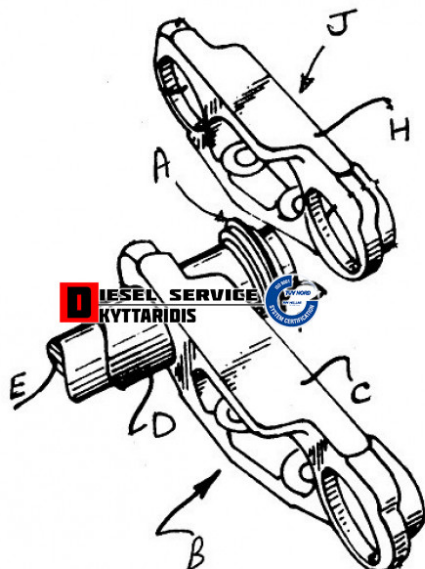

Πείρος σύνδεσης καδένας **25,21€**

https://dieselservice.gr/index.php?route=product/product&product_id=16445

Κωδικός Προϊόντος: 27D-D01063C0N00

Μηχανολογικά Στοιχεία

M.M | Τεμάχια
Ομάδα | Αντ/κα μηχανημάτων εργοταξίου
Υποομάδα | Ερπύστρια-Undercarriage