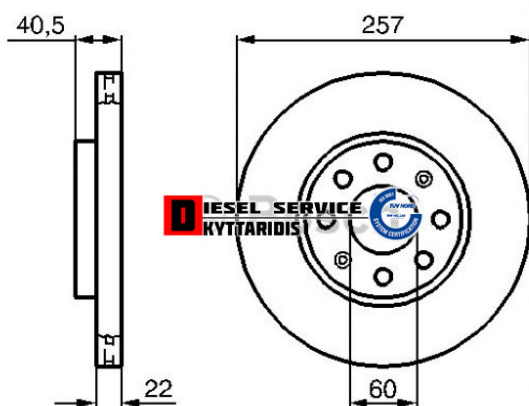

Δισκόπλακα εμπρόσθια $\Phi 257\text{mm}$ **52,01€**

https://dieselservice.gr/index.php?route=product/product&product_id=16347

Κωδικός Προϊόντος: 0986479223

Μηχανολογικά Στοιχεία

M.M | Τεμάχια
Ομάδα | Φρένα
Υποομάδα | Ταμπούρα-Δισκόπλακες