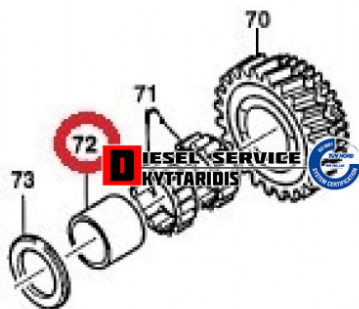

Δαχτυλίδι **220,00€**

https://dieselservice.gr/index.php?route=product/product&product_id=16330

Κωδικός Προϊόντος: 7305.014

Μηχανολογικά Στοιχεία

Μ.Μ | Τεμάχια

Ομάδα | Κιβώτια ταχυτήτων

Υποομάδα | Κιβώτιο ταχυτήτων-Επιλογέας ταχυτήτων-Retarder