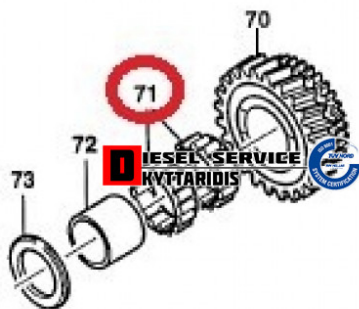

Ρουλεμάν **40,00€**

[https://dieselservice.gr/index.php?route=product/product&product\\_id=16329](https://dieselservice.gr/index.php?route=product/product&product_id=16329)

**Κωδικός Προϊόντος: 1130.271**

### Μηχανολογικά Στοιχεία

Μ.Μ | Τεμάχια

Ομάδα | Βίδες-Τσιμούχες-Ορινηκ-Ρουλεμάν

Υποομάδα | Ρουλεμάν