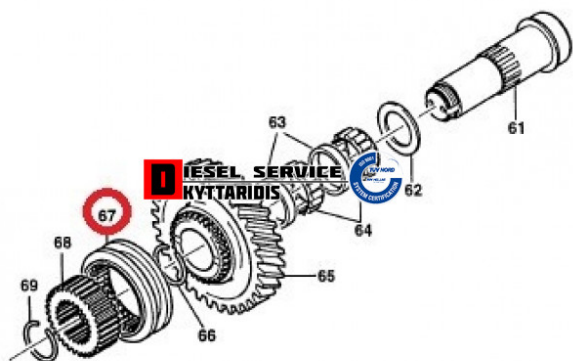

Μούφα **500,01€**

https://dieselservice.gr/index.php?route=product/product&product_id=16328

Κωδικός Προϊόντος: 9813.135

Μηχανολογικά Στοιχεία

Μ.Μ | Τεμάχια

Ομάδα | Κιβώτια ταχυτήτων

Υποομάδα | Κιβώτιο ταχυτήτων-Επιλογέας ταχυτήτων-Retarder