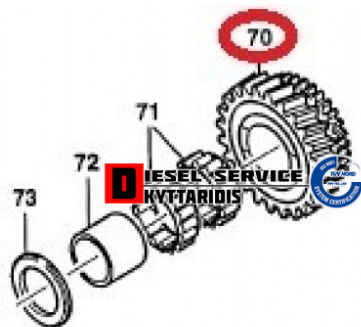

Γρανάζι **780,00€**

https://dieselservice.gr/index.php?route=product/product&product_id=16323

Κωδικός Προϊόντος: 9804.249

Μηχανολογικά Στοιχεία

Μ.Μ | Τεμάχια

Ομάδα | Κιβώτια ταχυτήτων

Υποομάδα | Κιβώτιο ταχυτήτων-Επιλογέας ταχυτήτων-Retarder