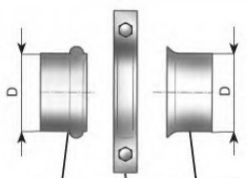

Εξατμίσεως μούφα σπιδάλ 105mm **14,11€**

https://dieselservice.gr/index.php?route=product/product&product_id=15879

DIESEL SERVICE
ΚΥΤΤΑΡΙΔΗΣ

| Dinex no. | Dinex no. | Dinex no. | Dinex no. | Dinex no. | Dinex no. | D mm | Inch |
|-----------|-----------|-----------|-----------|-----------|-----------|------|-------|
| Male | Male | Clamp | Clamp | Female | Female | | |
| ALU | INOX | ALU | INOX | ALU | INOX | | |
| 78150 | | 50829 | 50971 | 78151 | | 50,0 | 2 |
| 78175 | 78220 | 50810 | 50972 | 50218 | | 75,0 | 3 |
| 78189 | | 50852 | 50852 | 51170 | | 85,0 | 3 3/8 |
| 78200 | | 50849 | 50974 | 51126 | | 95,0 | 3 7/8 |

Κωδικός Προϊόντος: 51126

Μηχανολογικά Στοιχεία

M.M | Τεμάχια
Ομάδα | Εξατμίσεις-Καταλύτες
Υποομάδα | Εξατμίσεις-Καταλύτες

Εφαρμογή σε Μοντέλο

Κατηγορία | Κανονικά - Aftermarket
Εναλλακτική Μάρκα | ---
Μάρκα | MERCEDES-BENZ
Τύπος Μοντέλου | M/S TRUCK SK (WDB645-649,651,655-659) 07.87-09.96
Τύπος Μοντέλλου 2 | ---
Τύπος Πλαισίου | ---
Οικογένεια Κινητήρα | ---
Οικογένεια Κινητ. 2 | ---
Προδιαγραφές Κινητ. | ---
Τύπος Καμπίνας | ---