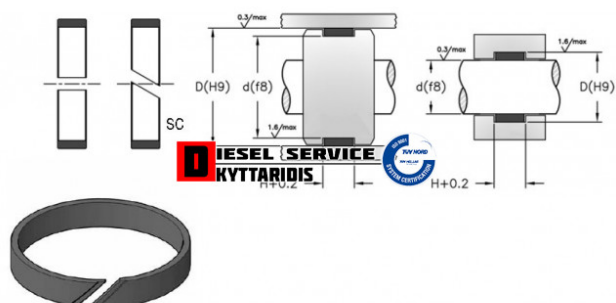

Τσιμούχα υδραυλικού οδηγός 105*2.5*15 EP/B

20,00€

https://dieselservice.gr/index.php?route=product/product&product_id=15843

Κωδικός Προϊόντος: 105*2.5*15 EP/B

Μηχανολογικά Στοιχεία

M.M | Τεμάχια
Ομάδα | Βίδες-Τσιμούχες-Ορινηκ-Ρουλεμάν
Υποομάδα | Τσιμούχα υδραυλικού

Εφαρμογή σε Μοντέλο

Κατηγορία | Κανονικά - Aftermarket
Εναλλακτική Μάρκα | ---
Μάρκα | LIEBHERR
Τύπος Μοντέλου | LIEBHERR R Liptronic
Τύπος Μοντέλλου 2 | ---
Τύπος Πλαισίου | ---
Οικογένεια Κινητήρα | ---
Οικογένεια Κινητ. 2 | ---
Προδιαγραφές Κινητ. | ---
Τύπος Καμπίνας | ---