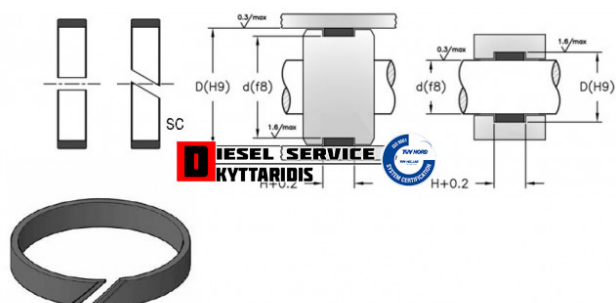

Τσιμούχα υδραυλικού οδηγός 95*2.5*15 EP/B

15,50€

https://dieselservice.gr/index.php?route=product/product&product_id=15841

Κωδικός Προϊόντος: 95*2.5*15 EP/B

Μηχανολογικά Στοιχεία

M.M | Τεμάχια

Ομάδα | Βίδες-Τσιμούχες-Ορινηκ-Ρουλεμάν

Υποομάδα | Τσιμούχα υδραυλικού

Εφαρμογή σε Μοντέλο

Κατηγορία | Κανονικά - Aftermarket

Εναλλακτική Μάρκα | ---

Μάρκα | LIEBHERR

Τύπος Μοντέλου | LIEBHERR R Liptronic

Τύπος Μοντέλλου 2 | ---

Τύπος Πλαισίου | ---