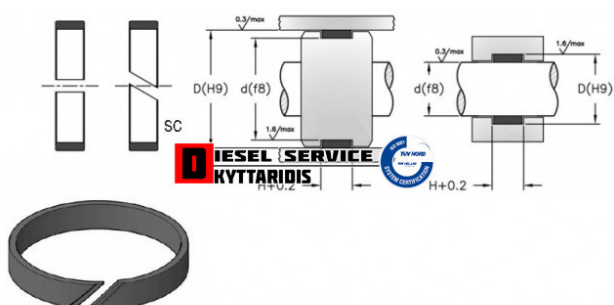

Τσιμούχα υδραυλικού οδηγός 160*2.5*9.7 EP/B/BLACK **25,00€**

https://dieselservice.gr/index.php?route=product/product&product_id=15840

Κωδικός Προϊόντος: 160*2.5*9.7 EP/B/BLACK

Μηχανολογικά Στοιχεία

M.M | Τεμάχια
Ομάδα | Βίδες-Τσιμούχες-Ορινηκ-Ρουλεμάν
Υποομάδα | Τσιμούχα υδραυλικού

Εφαρμογή σε Μοντέλο

Κατηγορία | Κανονικά - Aftermarket
Εναλλακτική Μάρκα | ---
Μάρκα | LIEBHERR
Τύπος Μοντέλου | LIEBHERR R Liptronic
Τύπος Μοντέλλου 2 | ---
Τύπος Πλαισίου | ---
Οικογένεια Κινητήρα | ---
Οικογένεια Κινητ. 2 | ---
Προδιαγραφές Κινητ. | ---
Τύπος Καμπίνας | ---