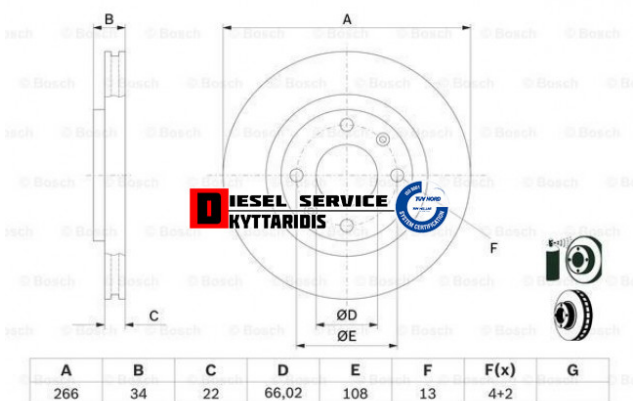

## Δισκόπλακα εμπρός Φ266mm **70,00€**

[https://dieselservice.gr/index.php?route=product/product&product\\_id=15751](https://dieselservice.gr/index.php?route=product/product&product_id=15751)

**Κωδικός Προϊόντος: 0986478618**

### Μηχανολογικά Στοιχεία

M.M | Τεμάχια  
Ομάδα | Φρένα  
Υποομάδα | Ταμπούρα-Δισκόπλακες