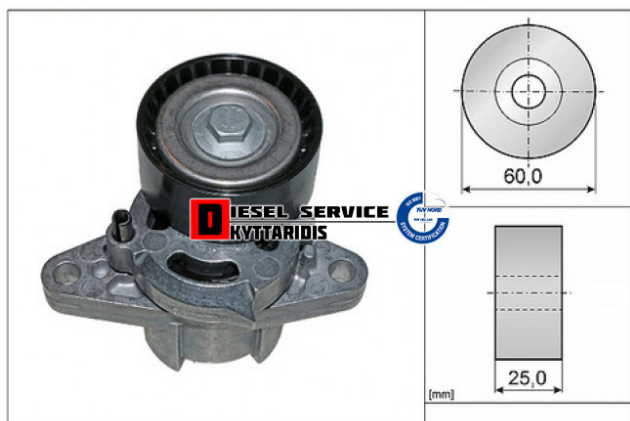

Τεντωτήρα ιμάντα **50,00€**

https://dieselservice.gr/index.php?route=product/product&product_id=15599

Κωδικός Προϊόντος: 534027110

Μηχανολογικά Στοιχεία

Μ.Μ | Τεμάχια

Ομάδα | Ιμάντες-Τεντωτήρια-Τροχαλίες-Γρανάζια

Υποομάδα | Τεντωτήρια-Τρελά ρουλεμάν ιμάντα

Εφαρμογή σε Μοντέλο

Κατηγορία | Κανονικά - Aftermarket

Εναλλακτική Μάρκα | ---

Μάρκα | RENAULT

Τύπος Μοντέλου | RENAULT LAGUNA I (B56.556) 11.93-03.01

Τύπος Μοντέλλου 2 | ---