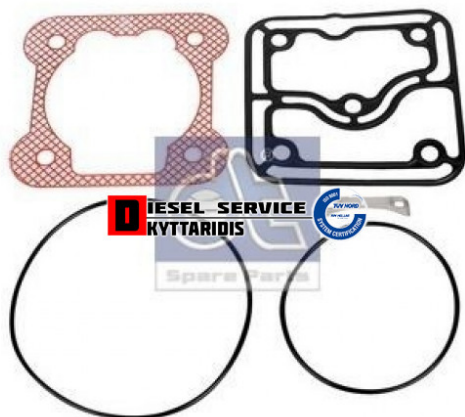

Φλάτζα κοφλέρ σετ **15,00€**

https://dieselservice.gr/index.php?route=product/product&product_id=15588

Κωδικός Προϊόντος: 4.90860

Μηχανολογικά Στοιχεία

Μ.Μ | Τεμάχια

Ομάδα | Αέρας-Αερόφρενα-Βαλβίδες αέρα-Αερόφουσκες

Υποομάδα | Φλάντζες

Εφαρμογή σε Μοντέλο

Κατηγορία | Κανονικά - Aftermarket

Εναλλακτική Μάρκα | ---

Μάρκα | MERCEDES-BENZ

Τύπος Μοντέλου | M/S TRUCK ATEGO 01.98-10.04

Τύπος Μοντέλλου 2 | ---

Τύπος Πλαισίου | ---