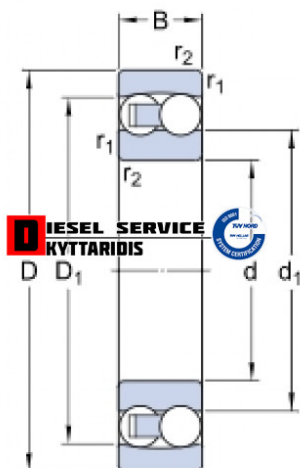

Ρουλεμάν **76,50€**

https://dieselservice.gr/index.php?route=product/product&product_id=15583

Κωδικός Προϊόντος: 1212 ETN9

Μηχανολογικά Στοιχεία

M.M | Τεμάχια
Ομάδα | Βίδες-Τσιμούχες-Ορινγκ-Ρουλεμάν
Υποομάδα | Ρουλεμάν