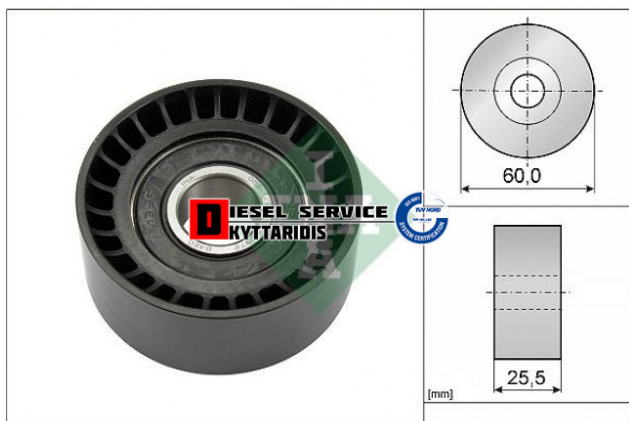

Ρουλεμάν τρελό εξωτερικού ιμάντα **35,01€**

https://dieselservice.gr/index.php?route=product/product&product_id=15558

Κωδικός Προϊόντος: 532024310

Μηχανολογικά Στοιχεία

M.M | Τεμάχια
Ομάδα | Βίδες-Τσιμούχες-Ορινηκ-Ρουλεμάν
Υποομάδα | Ρουλεμάν

Εφαρμογή σε Μοντέλο

Κατηγορία | Κανονικά - Aftermarket
Εναλλακτική Μάρκα | ---
Μάρκα | RENAULT
Τύπος Μοντέλου | RENAULT LAGUNA I (B56.556) 11.93-03.01
Τύπος Μοντέλλου 2 | ---
Τύπος Πλαισίου | ---
Οικογένεια Κινητήρα | ---
Οικογένεια Κινητ. 2 | ---
Προδιαγραφές Κινητ. | ---
Τύπος Καμπίνας | ---