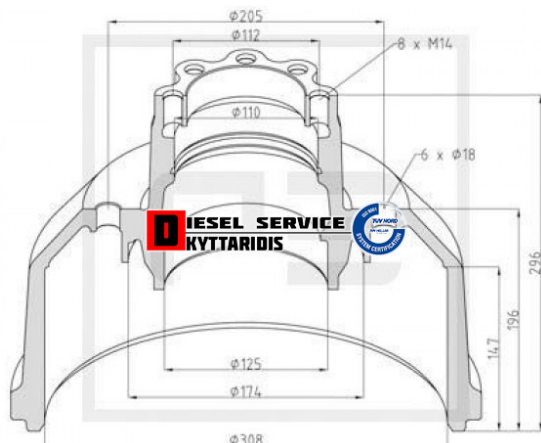

Ταμπουρομαγάς 308*140 **360,00€**

https://dieselservice.gr/index.php?route=product/product&product_id=15324

Κωδικός Προϊόντος: 6743561302

Μηχανολογικά Στοιχεία

M.M | Τεμάχια
Ομάδα | Φρένα
Υποομάδα | Ταμπούρα-Δισκόπλακες