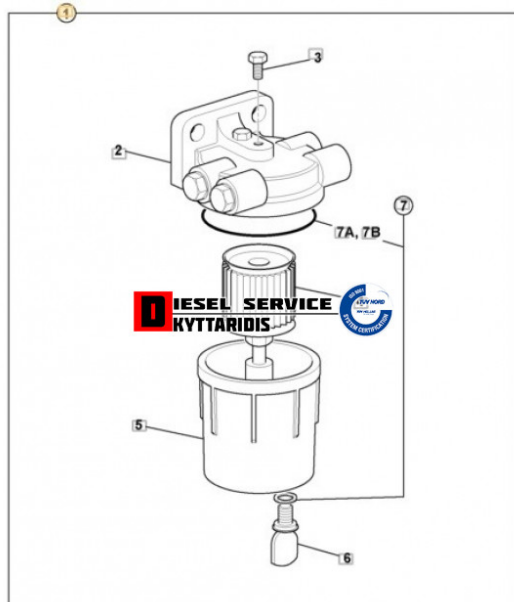

Νεροπαγίδα κομπλέ 70,68€

https://dieselservice.gr/index.php?route=product/product&product_id=15253

Κωδικός Προϊόντος: 32/925630

Μηχανολογικά Στοιχεία

Μ.Μ | Τεμάχια
Ομάδα | Φίλτρα
Υποομάδα | Φίλτρα

Εφαρμογή σε Μοντέλο

Κατηγορία | Κανονικά - Aftermarket
Εναλλακτική Μάρκα | ---
Μάρκα | JCB
Τύπος Μοντέλου | JCB 3CX
Τύπος Μοντέλλου 2 | ---
Τύπος Πλαισίου | ---
Οικογένεια Κινητήρα | ---
Οικογένεια Κινητ. 2 | ---
Προδιαγραφές Κινητ. | ---
Τύπος Καμπίνας | ---