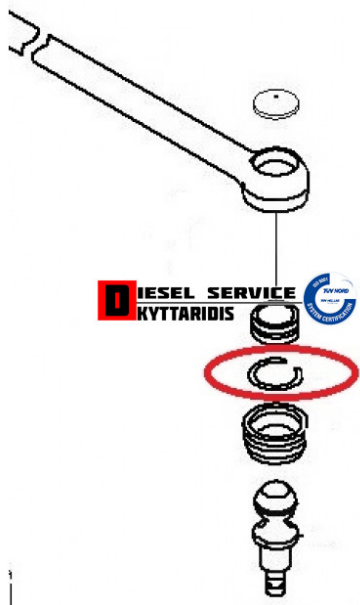

Ασφάλεια άξονος DIN471 Φ56mm **7,01€**

https://dieselservice.gr/index.php?route=product/product&product_id=15182

Κωδικός Προϊόντος: 04065-06220

Μηχανολογικά Στοιχεία

M.M | Τεμάχια

Ομάδα | Σύστημα διεύθυνσης-Άξονες εμπρόσθιοι

Υποομάδα | Εμπρόσθιοι άξονες-Σύστημα διεύθυνσης

Εφαρμογή σε Μοντέλο

Κατηγορία | Αντιπροσωπείας - Γνήσια

Εναλλακτική Μάρκα | ---

Μάρκα | KOMATSU

Τύπος Μοντέλου | KOMATSU GD521

Τύπος Μοντέλλου 2 | ---

Τύπος Πλαισίου | ---