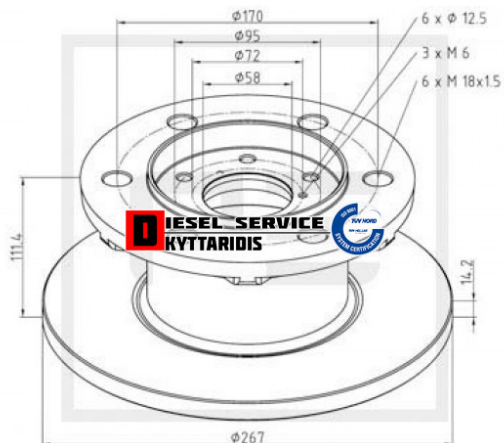

Δισκόπλακες εμπρόσθια $\Phi 267\text{mm}$ **75,00€**

https://dieselservice.gr/index.php?route=product/product&product_id=15164

Κωδικός Προϊόντος: 026.656-10A

Μηχανολογικά Στοιχεία

M.M | Τεμάχια
Ομάδα | Φρένα
Υποομάδα | Ταμπούρα-Δισκόπλακες