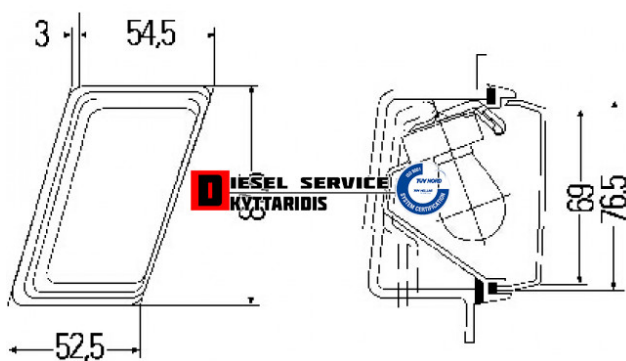

Καρυδάκι 1/2" αέρος σετ TORX 0,00€

https://dieselservice.gr/index.php?route=product/product&product_id=14994

Κωδικός Προϊόντος: 4078

Μηχανολογικά Στοιχεία

Μ.Μ | Τεμάχια

Ομάδα | Εργαλεία-Ρούχα-Εξοπλισμός

Υποομάδα | Εργαλεία-Ρούχα-Εξοπλισμός