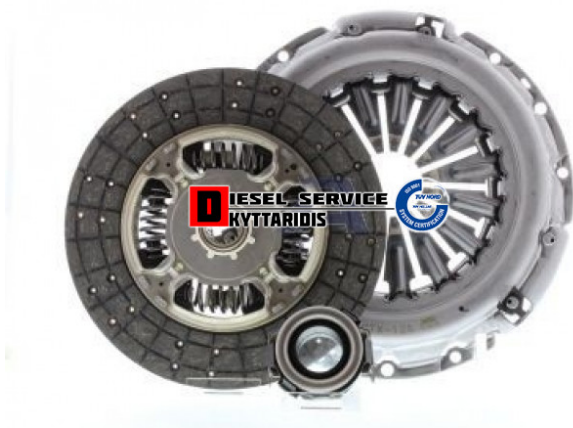

Συμπλέκτη σετ Φ260 **330,00€**

https://dieselservice.gr/index.php?route=product/product&product_id=14951

Κωδικός Προϊόντος: KT-263C

Μηχανολογικά Στοιχεία

Μ.Μ | Τεμάχια
Ομάδα | Συμπλέκτης
Υποομάδα | Συμπλέκτης-Κόμπλερ

Εφαρμογή σε Μοντέλο

Κατηγορία | Κανονικά - Aftermarket
Εναλλακτική Μάρκα | ---
Μάρκα | TOYOTA
Τύπος Μοντέλου | TOYOTA HILUX V N 09.88-01.99
Τύπος Μοντέλλου 2 | ---
Τύπος Πλαισίου | ---
Οικογένεια Κινητήρα | ---
Οικογένεια Κινητ. 2 | ---
Προδιαγραφές Κινητ. | ---
Τύπος Καμπίνας | ---