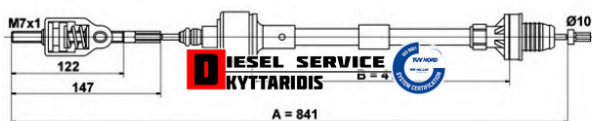

Ντίζα συμπλέκτη **25,21€**

https://dieselservice.gr/index.php?route=product/product&product_id=14900

Κωδικός Προϊόντος: 669019

Μηχανολογικά Στοιχεία

M.M | Τεμάχια
Ομάδα | Συμπλέκτης
Υποομάδα | Ντίζες

Εφαρμογή σε Μοντέλο